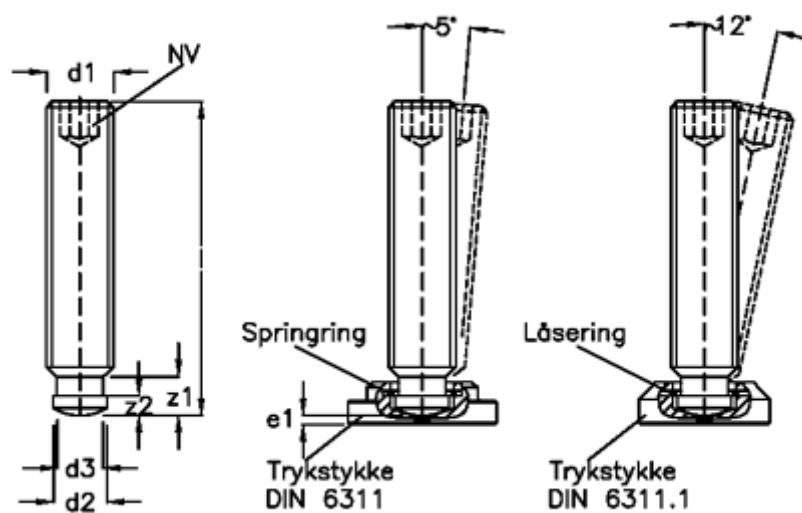

Varenummer: 20802627
Beskrivelse: E+G Pinolskrue med kuglehoved
DIN 6332-M6-40-SKN

Mål

d1	= M6
d2	= 4.5
d3	= 4.0
e1	= 2.2
Indvendig sekskant	= 3
l1	= 40
z1	= 5.4
z2	= 2.5